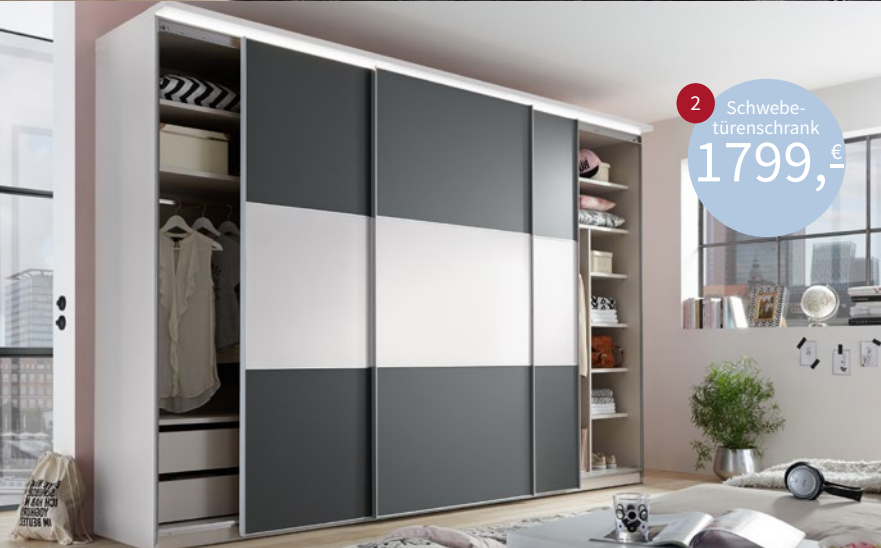

2 Schwebetürenschränke
1799,- €